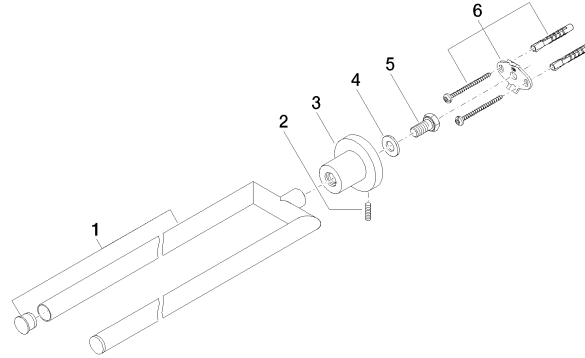

83 210 892

- Ancho 90mm
- Altura 55 mm
- Roseta Ø 55 mm
- Saliente 460 mm

	Latón cepillado (Oro 23k)	83 210 892-28
	Cromo	83 210 892-00
	Platino cepillado	83 210 892-06
	Platino	83 210 892-08
	Dark Chrome	83 210 892-19
	Negro mate	83 210 892-33
	Champagne cepillado (Oro 22k)	83 210 892-46
	Champagne (Oro 22k)	83 210 892-47
	Cromo cepillado	83 210 892-93
	Dark Platinum cepillado	83 210 892-99

83 210 892

mm [inches]

83 210 892

Piezas para otros acabados pueden encontrarse aquí:
Cromo

Lista de piezas de recambios

N°	Número de artículo	Denominación	Cantidad de montaje	Plazo de entrega
1	90 17 89 554 00-28	soporte	1	20
2	04 31 11 113 00 90	varilla	1	2
3	08 17 89 505-28	soporte	1	20
4	09 30 11 046 90	disco	1	2
5	09 30 30 071 90	tornillo	1	2
6	05 17 20 739 00 90	juego de fijación	1	2