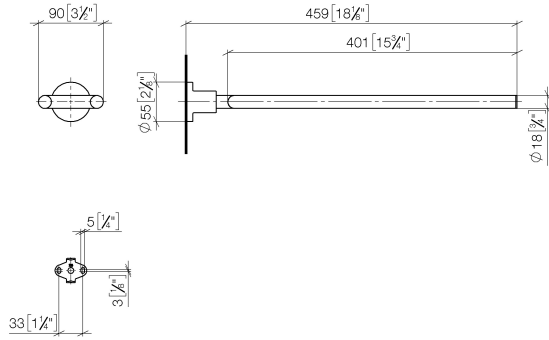

83 210 892

- Ancho 90mm
- Altura 55 mm
- Roseta Ø 55 mm
- Saliente 460 mm

	Latón cepillado (Oro 23k)	83 210 892-28
	Cromo	83 210 892-00
	Platino cepillado	83 210 892-06
	Platino	83 210 892-08
	Dark Chrome	83 210 892-19
	Negro mate	83 210 892-33
	Champagne cepillado (Oro 22k)	83 210 892-46
	Champagne (Oro 22k)	83 210 892-47
	Cromo cepillado	83 210 892-93
	Dark Platinum cepillado	83 210 892-99

83 210 892

mm [inches]

83 210 892

Piezas para otros acabados pueden encontrarse aquí:
Cromo

Lista de piezas de recambios

N°	Número de artículo	Denominación	Cantidad de montaje	Plazo de entrega
1	90 17 89 554 00-28	soporte	1	20
2	04 31 11 113 00 90	varilla	1	2
3	08 17 89 505-28	soporte	1	20
4	09 30 11 046 90	disco	1	2
5	09 30 30 071 90	tornillo	1	2
6	05 17 20 739 00 90	juego de fijación	1	2